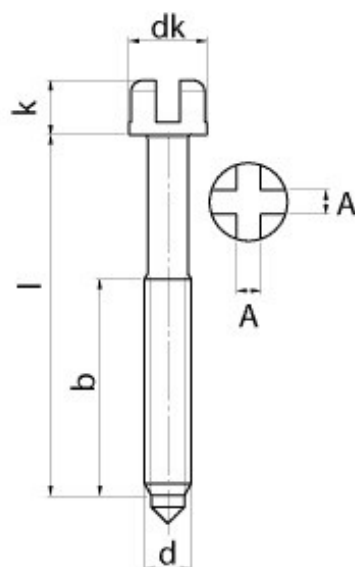

# PRODUCT SHEET

**Description:**

Crown Screw No. 515, M6 x 35mm, Pointed, Steel BZP

**Item number:**

11.04.021-0

Units	Box	Carton	HS Code	Barcode
Pcs.		2800	7318155898	
				5704866012904

k	d	dk	A	b	l
7	M6	10	3,10	20	30
7	M6	10	3,10	20	35
7	M6	10	3,10	30	40
7	M6	10	3,10	30	50
7	M6	10	3,10	50	65
7	M6	10	3,10	50	80